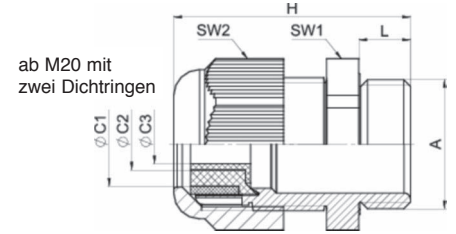

Elite KU-ATEX J-Type

Polyamid

- Zwischenstutzen: Polyamid PA 6, schwarz RAL 9005
- Hutmutter: Polyamid PA6 EEx e: schwarz RAL 9005
EEx i: blau RAL 5012
- Dichtung: Außent.: VMQ, Innent.: TPE/TPS(ab M16)
- Staubschutzscheibe: Polyethylen PE-LD, weiß* oder grün**
- Gruppe/Zone: II 2G (1,2) II 2D (21,22)
- Kennzeichnung: Ex e IIC Gb Ex tb IIIC Db
- Kabelverlegung: ortsfest
- Temperaturbereich: s. Tabelle
- Schutzart: IP 66
- Prüfnorm: EN 60079-0:2012, -7:2015, -31:2014
IEC 60079-0:2011, -7:2015, -31:2013
- EG-Prüfb.: PTB 14 ATEX 1015 X
- IECEx-Zert.: IECEx PTB 14.0027X