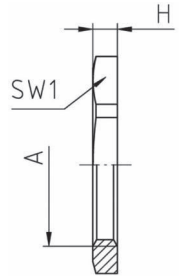

Gegenmutter ES

Edelstahl

- Edelstahl 1.4305t

- Innengewinde metrisch nach EN 60423

- Temperaturbereich: bis 200°C

Art.-Nr.	A	H mm	SW1 mm	VE Stück	Netto € pro 100 Stück			
					ab 5 Stück	ab 50 St.	ab 100 St.	ab 200 St.
mit metrischem Gewinde								
35412	M12 x 1,5	2,8	14	50	229,90	218,40	196,56	176,90
35416	M16 x 1,5	2,8	19	50	231,40	219,80	208,90	197,50
35420	M20 x 1,5	3	24	50	243,50	231,32	215,80	199,10
35425	M25 x 1,5	3,5	30	50	299,30	284,05	269,84	241,10
35432	M32 x 1,5	4	36	25	353,40	335,70	318,95	302,90
35440	M40 x 1,5	5	46	10	950,10	902,60	857,46	814,60
35450	M50 x 1,5	5	60	5	1.340,00	1.300,10	1.235,00	1.220,90
35463	M63 x 1,5	6	70	5	1.766,10	1.700,90	1.615,85	1.580,10