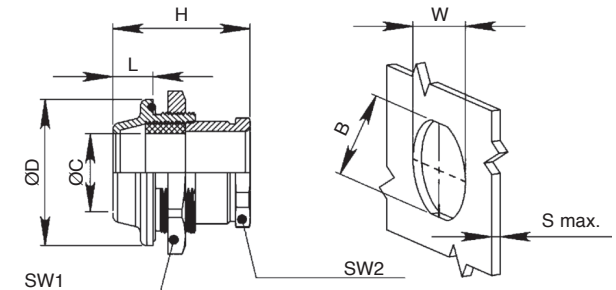

## Kabelverschraubung Hygienic Design

Edelstahl

- Verschraubung: Edelstahl 1.4305
- Dichtung: EPDM, halogenfrei
- inkl. Gegenmutter
- integrierte Zugentlastung
- Verdrehenschutz
- großer Dicht- und Klemmbereich
- montagefreundlich
- Schutzart: IP 68 / IP69K (5 bar/30 min)
- Temperaturbereich: -40°C bis +120°C
- Zulassungen: GOST

Art.-Nr.	A	ØC mm	L mm	H mm	SW1 mm	SW2 mm	ØD mm	BxWxS max. mm	VE Stück	Netto € pro Stück ab 1 St.
<b>mit metrischem Gewinde</b>										
19012	M12 x 0,75	2 - 5	6	15,5 - 20,5	9	15	17	10,5x12x4	10	37,90
19016	M16 x 0,75	2 - 9	7	17,5 - 24,5	12	19	21	14,5x16x5	10	38,10
19020	M20 x 0,75	3 - 12	8	19,5 - 27,5	17	24	25	18,5x20x5,5	10	39,20
19025	M25 x 0,75	4 - 16	8	19,5 - 27,5	21	30	30	23x25x10	5	40,90
19032	M32 x 0,75	9 - 23	11	27,5 - 39,5	28	36	38	30x32x10	5	56,10
19040	M40 x 1,5	16 - 29	14	33 - 47	35	46	46	37x40x10	1	78,90
19050	M50 x 1,5	22 - 38	16	37 - 53	45	60	56	47x50x10	1	124,10
19063	M63 x 1,5	32 - 49	18	42 - 60	56	70	60	59x63x10	1	199,10