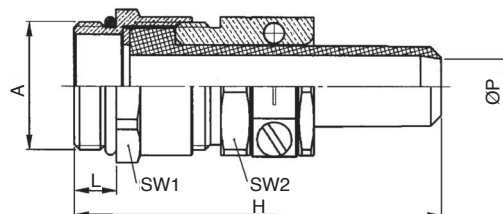

Kompakt-Verschraubung DK mit Zugentlastung und Knickschutztülle

Messing

- Messing, galvanisch vernickelt
- Knickschutztülle Neopren
- Dichtring: Nitril (metrisch)
- mit Sechskant-Ansatz am Zwischenstutzen
- mit Zugentlastungsklemme
- PG-Verschraubung mit Einschnitt-Dichtring
- Schutzart: IP 55
- Temperaturbereich: -25 bis +100°C