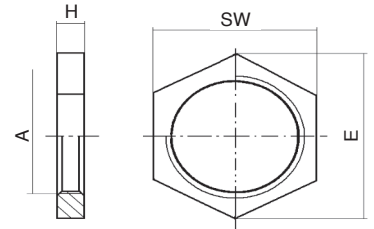

## Gegenmutter SM

Messing

- Messing CuZn39Pb3, blank

- Ausführung: DIN 89 280 Teil 2 bzw. EH-Norm\*

Art.-Nr.	A	H mm	SW mm	E	VE Stück	Netto € pro Stück ab 1 St..
<b>mit metrischem Gewinde (*: EH-Norm / **: Achtkant)</b>						
35572	M72 x 2	10	85 **	1		6,40
35580 *	M80 x 2	12	90	1		12,90
35505 *	M105 x 2	14	120 **	1		48,60