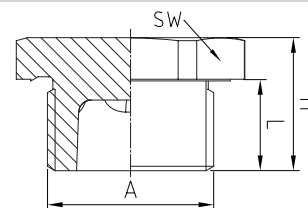

Art.-Nr. schwarz: ...-sw	A Gewinde	L/mm Gewindelänge	SW mm	H/mm Höhe	VE Stück	Netto € pro 100 Stück		
						ab 25 St.	ab 100 St.	ab 200 St.
mit metrischem Gewinde								
57112-S	M12x 1,5	10	16	15	100	-	23,10	19,90
57116-S	M16x 1,5	10	21	15	100	25,00	23,90	21,90
57120-S	M20x 1,5	11	25	16	100	29,17	26,10	24,90
57125-S	M25x 1,5	11,5	30	17,5	100	36,99	33,90	29,90
57132-S	M32x 1,5	13	37	20	50	77,01	66,70	58,10
57140-S	M40x 1,5	13	46	20	25	96,30	84,20	75,10
57150-S	M50x 1,5	15	56	23	25	176,40	152,10	132,90
57163-S	M63x 1,5	15	69	23	25	241,20	199,10	179,30
mit metrischem Gewinde und montierten Dichtring aus NBR								
57112-SO	M12x 1,5	10	16	15	100	40,15	33,50	29,10
57116-SO	M16x 1,5	10	21	15	100	42,91	35,80	31,60
57120-SO	M20x 1,5	11	25	16	100	45,00	38,06	33,10
57125-SO	M25x 1,5	11,5	30	17,5	100	55,90	45,80	39,90
57132-SO	M32x 1,5	13	37	20	50	85,10	79,45	69,10
57140-SO	M40x 1,5	13	46	20	25	120,61	104,88	91,20
57150-SO	M50x 1,5	15	56	23	25	193,20	175,20	153,10
57163-SO	M63x 1,5	15	69	23	25	264,90	240,35	229,00

auf Anfrage: weitere Dichtringe aus VMQ/Silikon und EPDM!