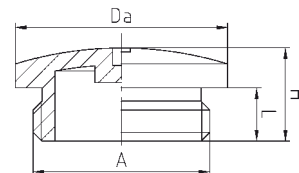

Art.-Nr. schwarz: ...-sw	A Gewinde	L/mm Gewindelänge	Da Kopf-Ø	H/mm Höhe	VE Stück	Netto € pro 100 Stück		
						ab 25 St.	ab 100 St.	ab 200 St.
mit metrischem Gewinde (auch in schwarz lieferbar: Art.-Nr. + '-sw')								
57112	M12x 1,5	6	17	9	100	-	6,80	5,80
57116	M16x 1,5	6	22	10	100	-	7,10	6,80
57120	M20x 1,5	6	25	10	100	-	9,10	8,20
57125	M25x 1,5	7	31	11,5	50	12,42	11,76	9,56
57132	M32x 1,5	8	37	12,5	50	20,50	19,80	18,60
57140	M40x 1,5	9	46	12,5	50	33,10	29,70	28,10
57150	M50x 1,5	10	60	15	25	56,60	53,10	50,60
57163	M63x 1,5	12	75	18	25	71,30	70,50	67,50
mit PG-Gewinde								
57007	PG 7	6	15		100	-	10,90	8,86
57009	PG 9	6	19		100	-	10,90	8,86
57011	PG 11	6,5	22	9,5	100	-	11,81	9,66
57013	PG 13,5	6,1	25	9,6	100	-	12,35	10,04
57016	PG 16	6	27	10	100	13,93	12,83	10,42
57021	PG 21	8	33	12	100	19,28	17,77	14,49
57029	PG 29	8	44		50	33,08	31,35	25,56
57036	PG 36	10	55		25	70,86	64,96	53,31
57042	PG 42	10	62		25	104,69	98,78	80,52
57048	PG 48	12	69		25	139,04	131,00	107,37