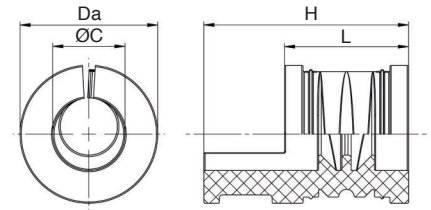

## Tüllen TKADL

Polyamid

- Tülle: TPE TPV
- Zubehör für die Kabeldurchführungsleiste KADL
- Zugentlastung für Leitungen von 3 bis 16 mm  $\phi$

- Klemmbereich pro Tülle bis 2mm
- werkzeugfreie Montage
- problemlose Nachrüstungen und Anpassungen

- Temp.bereich: -30°C bis +100°C

Art.-Nr.	ØC mm	L mm	H mm	Da mm	VE Stück	Netto € pro Stück	
						ab 1 St.	ab 10 St.
<b>Tüllen für Kabeldurchführungsleiste KADL</b>							
TK-3-5	3 - 5	20	33	22,2	10	0,80	0,65
TK-5-7	5 - 7	20	33	22,2	10	0,80	0,65
TK-7-9	7 - 9	20	33	22,2	10	0,80	0,65
TK-9-11	9 - 11	20	33	22,2	10	0,80	0,65
TK-11-13	11 - 13	20	33	22,2	10	0,80	0,65
TK-13-15	13 - 15	20	33	22,2	10	0,80	0,65
TK-15-16	15 - 16	20	33	22,2	10	0,80	0,65
TK-G	geschlossen (ohne Schlitz/Bohrung)	20		22,2	10	0,80	0,65